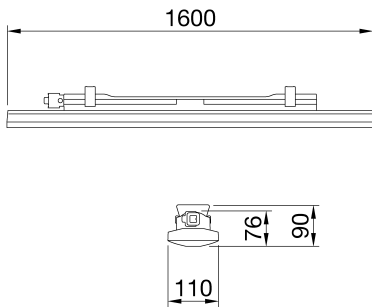

מידע כללי	תכונות אופטיקה ותאורה	שוקף עם עדשה פנימית
הקשר	תאורה למחסנים, חנוונים מקורים ואולמות ייצור תעשייתיים	אופטי
גוף תאורה	התקן לד לתאורה כללית פנימי	דירוג סנור אחיד לזמן (לזמן) תפוקה (ואט/לזמן)
יישום	Datamatrix	יעילות (ואט/לזמן)
צבע	RAL 7035 אפור	צבע טמפרטורה
סוג מקור אור	לד	אינדקס רינדור צבע
מערכת הספק	50 W	סטיית תקן של התאמת צבע
משך חיי לד	L90B10(Tq25°C)=50.000h; L80B10(Tq25°C)=100.000h; L80B10(Tq50°C)=94.000h	סיווג סיכון פוטו-ביולוגי
ק"ג(משקל)	4	טנדרט
אחריות	5 שנים	EN60598-1; IEC 62778; IEC62471
טמפרטורת אחסון	± 25 +80 °C	תכונות חשמליות ותאורה
טמפרטורת עבודה	± 20 ° - +50°C	אספקה מתח
חומרים	-	220-240 V
גוף	פולי קרבונט	50/60 Hz
סוג סינור	UV פולי קרבונט מאוזן	כלול
אופטיקה	פנימית PMMA עדשת	F10 = 100.000h Tq25°C
אטם	CNC חומר איטום שמונה באמצעות	DM 1KV / CM 2KV
קריס נעילה	-	מערכת בקרה
בורג חיצוני	-	התקנה ותחזוקה
צבע	PC צבוע בדבק RAL7035	התקנה והרכבה
תקנים ואישורים	-	הטייה
סיווג	-	חיווט מעבר
אביזר עם מופחת טמפרטורת פני שטח	ן	עם GW מחבר מוגן מים לחיבור תומך מפלדת אל-חלד
אישור DIN 18032-3	לא זמין	לא ניתן להחלפה
IPEA	-	לא ניתן להחלפה
class בידוד	II	מובנה
IP	IP66/IP69	שטח פנים מרבי החשוף לרוח
דרגה	-	-
זעזוע התנגדות	IK08	-
בדיקת חוט להט	850 °C	-

DIMENSIONAL