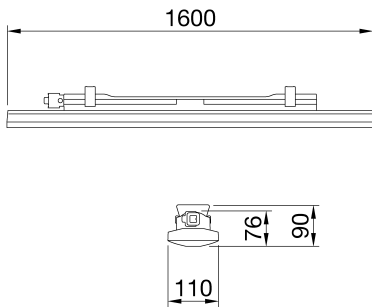

מידע כללי	תכונות אופטיקה ותאורה	שוקף עם עדשה פנימית
הקשר	תאורה למחסנים, חנוונים מקורים ואולמות ייצור תעשייתיים	אופטי
גוף תאורה יישום	התקן לד לתאורה כללית פנימי	דירוג סנור אחיד לזמן (לזמן) תפוקה (ואט/לזמן)
קוד דיגיטלי ייחודי (Datamatrix)	Datamatrix	יעילות
צבע	RAL 7035 אפור	צבע טמפרטורה
סוג מקור אור מערכת הספק	לד 61 W	אינדקס רינדור צבע סטיית תקן של התאמת צבע
משך חיי לד	L90B10(Tq25°C)=50.000h; L80B10(Tq25°C)=100.000h; L80B10(Tq50°C)=94.000h	סיווג סיכון פוטו-ביולוגי
ק"ג משקל (אחריות)	4 שנים	טנדרט EN60598-1; IEC 62778; IEC62471
טמפרטורת אחסון	± 25 +80 °C	תכונות חשמליות ותאורה
טמפרטורת עבודה	± 20 ° - +50 °C	אספקה מתח
חומרים	-	מקובל תדר (Hz)
גוף	פוליקרבונט	דרייבר
סוג סינכרו	UV פוליקרבונט מאוזן	שיעור כשל של דרייבר
אופטיקה	פנימית PMMA עדשת CNC	הגנה מפני מתח יתר מערכת בקרה
אטם	CNC חומר איטום שמונה באמצעות	התקנה ותחזוקה
קריס נעילה	-	התקנה והרכבה
בורג חיצוני	-	הטייה
צבע	PC צבוע בדבק RAL7035	חיווט
תקנים ואישורים	-	קיבוע
סיווג	-	אפשרות החלפה של מקור אור
אביזר עם מופחת טמפרטורת פני שטח	כן	אפשרות החלפת גיר בקרה
אישור DIN 18032-3	לא זמין	קופסת דרייבר
IPEA	-	שטח פנים מרבי החשוף לרוח
class בידוד	II	-
IP	IP66/IP69	-
דרגה	-	-
זעזוע התנגדות	IK08	-
בדיקת חוט להט	850 °C	-

DIMENSIONAL