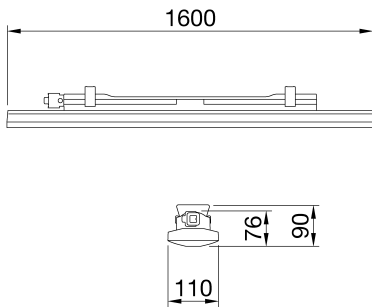

מידע כללי	תכונות אופטיקה ותאורה	אופל רחב
הקשר	תאורה למחסנים, חנוונים מקורים ואולמות ייצור תעשייתיים	UGR ≤ 25 (4H/8H)
גוף תאורה	התקן לד לתאורה כללית פנימי	6800
יישום	Datamatrix	148
צבע	RAL 7035 אפור	3000 K
סוג מקור אור	לד	80 > CRI
מערכת הספק	46 W	SDCM = 3*
משך חיי לד	L90B10(Tq25°C)=50.000h; L80B10(Tq25°C)=100.000h; L80B10(Tq50°C)=94.000h	RG0*
ק"ג(משקל)	3.8	EN60598-1; IEC 62778; IEC62471*
אחריות	5 שנים	-
טמפרטורת אחסון	-25 +80 °C	220-240 V
טמפרטורת עבודה	-25 +50 °C	50/60 Hz
חומרים	-	כלול
גוף	פוליקרבונט	F10 = 100.000h Tq25°C
סוג סיכור	UV פוליקרבונט מאוזן	DM 1KV / CM 2KV
אופטיקה	משולב במסך	כבוי/פועל - חיווט מעבר
אטם	CNC חומר איטום שמונח באמצעות	-
קריס נעילה	-	תקנה - התקנה על הקיר - תלייה
בורג חיצוני	-	עם תפס לקיבוע
צבע	PC צבוע בדבק RAL7035	GW עם מחבר מוגן מים לחיבור
תקנים ואישורים	-	תומך מפלדת אל-חלד
סיווג	-	לא ניתן להחלפה
אביזר עם מופחת טמפרטורת פני שטח	כן	לא ניתן להחלפה
אישור DIN 18032-3	לא זמין	מובנה
IPEA	-	שטח פנים מרבי החשוף לרוח
class בידוד	II	-
IP	IP66/IP69	-
דרגה	-	-
זעזוע התנגדות	IK08	-
בדיקת חוט להט	850 °C	-

DIMENSIONAL