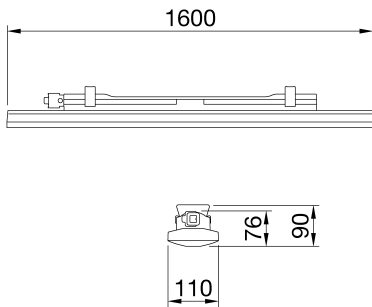

מידע כללי	תכונות אופטיקה ותאורה	שוקף עם עדשה פנימית
הקשר	תאורה למחסנים, חנוונים מקורים ואולמות ייצור תעשייתיים	אופטי
גוף תאורה	התקן לד לתאורה כללית פנימי	7800
יישום	Datamatrix	124
צבע	RAL 7035 אפור	3000 K
סוג מקור אור	לד	80>CRI
מערכת הספק	63 W	SDCM = 3*
משך חיי לד	L90B10(Tq25°C)=50.000h; L80B10(Tq25°C)=100.000h; L80B10(Tq50°C)=94.000h	RG0*
ק"ג(משקל)	4	EN60598-1; IEC 62778; IEC62471*
אחריות	5 שנים	תכונות חשמליות ותאורה
טמפרטורת אחסון	f25 +80 °C	אספקה מתח
טמפרטורת עבודה	f20° - +50°C	220-240 V f
חומרים	-	50/60 Hz
גוף	פוליקרבונט	כלול
סוג סיכור	UV פוליקרבונט מאוזן	F10 = 100.000h Tq25°C
אופטיקה	פנימית PMMA עדשת	DM 1KV / CM 2KV
אטם	CNC חומר איטום שמונה באמצעות	עצמאי - DALI
קריס נעילה	-	תקרה - התקנה על הקיר - תלייה
בורג חיצוני	-	עם תפס לקיבוע
צבע	PC צבוע בדבק RAL7035	GW עם מחבר מוגן מים לחיבור
תקנים ואישורים	-	תומך מפלדת אל-חלד
סיווג	-	לא ניתן להחלפה
אביזר עם מופחת טמפרטורת פני שטח	ן	לא ניתן להחלפה
DIN 18032-3 אישור	לא זמין	מובנה
IPEA	-	שטח פנים מרבי החשוף לרוח
class בידוד	II	-
IP	IP66/IP69	-
דרגה	-	-
זעזוע התנגדות	IK08	-
בדיקת חוט להט	850 °C	-

DIMENSIONAL