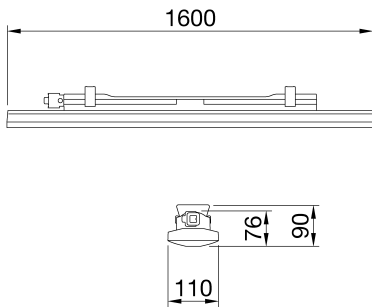

מידע כללי	תכונות אופטיקה ותאורה	שקוף מיקרופריזמטי
הקשר	תאורה למחסנים, חנוונים מקורים ואולמות ייצור תעשייתיים	UGR ≤ 25 (4H/3H)
גוף תאורה	התקן לד לתאורה כללית פנימי	9400
יישום	Datamatrix	154
צבע	RAL 7035 אפור	5700 K
סוג מקור אור	לד	80>CRI
מערכת הספק	61 W	SDCM = 3*
משך חיי לד	L90B10(Tq25°C)=50.000h; L80B10(Tq25°C)=100.000h; L80B10(Tq50°C)=94.000h	RG0*
ק"ג(משקל)	3.8	EN60598-1; IEC 62778; IEC62471*
אחריות	5 שנים	-
טמפרטורת אחסון	±25 +80 °C	220-240 V
טמפרטורת עבודה	±25 +50 °C	50/60 Hz
חומרים	-	כלול
גוף	פוליקרבונט	F10 = 100.000h Tq25°C
סוג סינכר	UV פוליקרבונט מאוזן	DM 1KV / CM 2KV
אופטיקה	משולב במסך	כבו/פועל - עצמאי
אטם	CNC חומר איטום שמונה באמצעות	-
קריס נעילה	-	תקרה - התקנה על הקיר - תלייה
בורג חיצוני	-	עם תפס לקיבוע
צבע	PC צבוע בדבק RAL7035	GW עם מחבר מוגן מים לחיבור
תקנים ואישורים	-	תומך מפלדת אל-חלד
סיווג	-	לא ניתן להחלפה
אביזר עם מופחת טמפרטורת פני שטח	כן	לא ניתן להחלפה
אישור DIN 18032-3	לא זמין	מובנה
IPEA	-	שטח פנים מרבי החשוף לרוח
class בידוד	II	-
IP	IP66/IP69	-
דרגה	-	-
זעזוע התנגדות	IK08	-
בדיקת חוט להט	850 °C	-

DIMENSIONAL