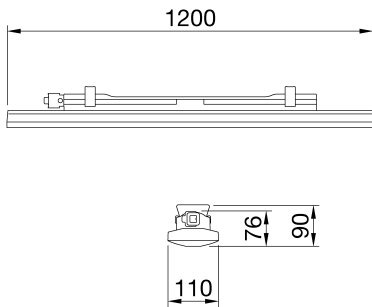

מידע כללי	תכונות אופטיקה ותאורה	שקוף מיקרופריזמטי
הקשר	תאורה למחסנים, חנוונים מקורים ואולמות ייצור תעשייתיים	UGR ≤ 25 (4H/4H)
גוף תאורה יישום	התקן לד לתאורה כללית פנימי	4200
קוד דיגיטלי ייחודי (Datamatrix)	Datamatrix	111
צבע	RAL 7035 אפור	3000 K
סוג מקור אור מערכת הספק	לד 38 W	90>CRI SDCM = 3*
משך חיי לד	L90B10(Tq25°C)=50.000h; L80B10(Tq25°C)=100.000h; L80B10(Tq50°C)=94.000h	RG0*
ק"ג(משקל) אחריות	2.4 שנים	EN60598-1; IEC 62778; IEC62471*
טמפרטורת אחסון	±25 +80 °C	220-240 V
טמפרטורת עבודה	±25 +50 °C	50/60 Hz
חומרים	-	כלול
גוף	פוליקרבונט	F10 = 100.000h Tq25°C
סוג סיכוך אופטיקה	UV פוליקרבונט מאוזן משולב במסך	DM 1KV / CM 2KV
אטם	CNC חומר איטום שמונה באמצעות	-
קריס נעילה	-	תקרה - התקנה על הקיר - תלייה
בורג חיצוני	-	עם תפס לקיבוע
צבע	PC צבוע בדבק RAL7035	GW עם מחבר מוגן מים לחיבור
תקנים ואישורים	-	תומך מפלדת אל-חלד
סיווג	-	לא ניתן להחלפה
אביזר עם מופחת טמפרטורת פני שטח	כן	לא ניתן להחלפה
אישור DIN 18032-3	לא זמין	מובנה
IPEA	-	שטח פנים מרבי החשוף לרוח
class בידוד	II	-
IP	IP66/IP69	-
דרגה	-	-
זעזוע התנגדות	IK08	-
בדיקת חוט להט	850 °C	-

DIMENSIONAL