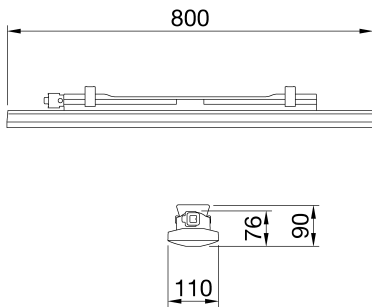

מידע כללי	תכונות אופטיקה ותאורה	אופל רחב
הקשר	תאורה למחסנים, חנוונים מקורים ואולמות ייצור	UGR ≤ 25 (4H/8H)
גוף תאורה	התקן לד לתאורה כללית	2900
יישום	פנימי	112
קוד דיגיטלי ייחודי (Datamatrix)	Datamatrix	4000 K
צבע	RAL 7035 אפור	90>CRI
סוג מקור אור	לד	SDCM = 3*
מערכת הספק	26 W	סיווג סיכון פוטו-ביולוגי
משך חיי לד	L90B10(Tq25°C)=50.000h; L80B10(Tq25°C)=100.000h; L80B10(Tq50°C)=94.000h	RG0*
ק"ג(משקל)	1.7	EN60598-1; IEC 62778; IEC62471*
אחריות	5 שנים	תכונות חשמליות ותאורה
טמפרטורת אחסון	±25 +80 °C	אספקה מתח
טמפרטורת עבודה	±25 +50 °C	220-240 V ~
חומרים	-	50/60 Hz
גוף	פוליקרבונט	כלול
סוג סינכר	UV פוליקרבונט מאוזן	F10 = 100.000h Tq25°C
אופטיקה	משולב במסך	DM 1KV / CM 2KV
אטם	CNC חומר איטום שמונה באמצעות	חיווט מעבר - DALI
קריס נעילה	-	-
בורג חיצוני	-	תקרה - התקנה על הקיר - תלייה
צבע	PC צבוע בדבק RAL7035	עם תפס לקיבוע
תקנים ואישורים	-	GW עם מחבר מוגן מים לחיבור
סיווג	-	תומך מפלדת אל-חלד
אביזר עם מופחת טמפרטורת פני שטח	כן	לא ניתן להחלפה
אישור DIN 18032-3	לא זמין	לא ניתן להחלפה
IPEA	-	מובנה
class בידוד	II	שטח פנים מרבי החשוף לרוח
IP	IP66/IP69	-
דרגה	-	-
זעזוע התנגדות	IK08	-
בדיקת חוט להט	850 °C	-

DIMENSIONAL