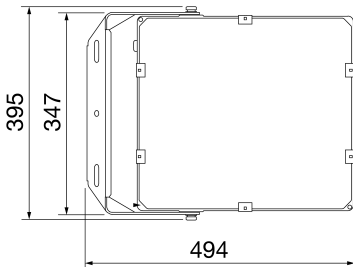

DIMENSIONAL