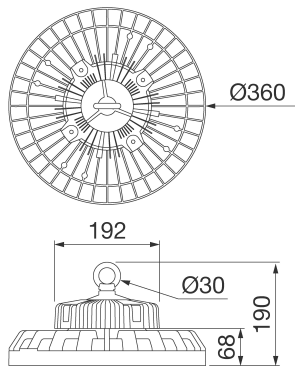

היא תאורת לד לתקרה גבוהה שמיועדת לחללים פנימיים בתעשייה, לוגיסטיקה והמגזר השלישי, בהם יש דרישה ELIA HL עם טמפרטורת צבע סטנדרטית של (200 W ו- 150 W, 120 W) צעדי הספק 3 יעילות, פלט אור גבוה ועמידות. זמין ב-3 אפטריות: קו המוצרים מאפשר גמישות גבוהה עם מספר שילובים אפשריים, 80 ואינדקס רינדור צבע של (לבן ניטרלי) K את. (DALI- כבוי/פועל) אפטריות לספק כוח משולב 2 ו- (בעדשות פוליקרבונט 120° ו- 90° ו- 60° זוויות עלומה של) אופטיקה גוף התאורה ניתן לתלות באמצעות הקרס המצורף, המשולב בחלק העליון של המכשיר, והודות לגוף האלומיניום היצוק בתבנית עם - כגון ומסוגל לעמוד בתנאי סביבה קשים (IP65 ו- IK08) ציפוי האבקה השחורה וקולט החום המובנה, הוא קשוח, עמיד (עד +50°C עד 30°C טמפרטורת סביבה בטווח של).

מידע כללי	תכונות אופטיקה ותאורה	מדידת	מדידת
הקשר	אופטי	120°	תאורה לתעשייה וללוגיסטיקה
גוף תאורה	דירוג סנזור אחיד	-	גוף תאורת לד בעוצמה גבוהה
יישום	לומן	18000	פנימי
ייחודי (Datamatrix) קוד דיגיטלי	(לומן) תפוקה	150	לא קיים כעת
צבע	יעילות (ואט/לומן)	4000 K	שחור
סוג מקור אור	צבע	CRI 80	לד
מערכת	טמפרטורה	SDCM = 5	120 W
הספק	אינדקס רינדור צבע	RG0	לד
משך חייו לד	סטנדרט	EN 60598-1; IEC/TR 62778; EN 62493	L80B50 (Tq=25°C) > 100.000 h
משקל (ק"ג)	תכונות חשמליות ותאורה	-	4.4
אחריות	אספקה מתח	220-240 V	5 שנים
טמפרטורת אחסון	(Hz) נקוב תדר	50/60 Hz	-40° +85°
טמפרטורת עבודה	מובנה	F10 (Tq=25°C) = 70.000 h	-30° +50°
חומרים	שיעור כשל של דרייבר	DM 4 kV/ CM 4 kV	-
גוף	הגנה מפני מתח יתר	DALI	אלומיניום יצוק
סוג סינכרו	מערכת בקרה	-	-
אופטיקה	התקנה ותחזוקה	-	עדשת פוליקרבונט
אטם	תלוי	-	-
קרס נעילה	התקנה והרכבה	-	-
בורג חיצוני	הטייה	-	פלדת אל-חלד
צבע	חיווט	-	ציפוי אבקה
תקנים ואישורים	עם כבל חשמל	-	-
סיווג	דרך טבעת הרמה בחלק העליון של גוף התאורה	-	-
אביזר עם מופחת	לא ניתן להחלפה	-	-
טמפרטורת פני שטח	על-ידי איש מקצוע	-	-
DIN 18032-3 אישור	-	-	קופסת דרייבר
IPEA	-	-	לא זמין
class בידוד	-	-	שטח פנים מרבי החשוף לרוח
IP	-	-	IP65
דרגה	-	-	IK08
זעזוע התנגדות	-	-	750 °C
בדיקת חוט להט	-	-	750 °C

### DIMENSIONAL