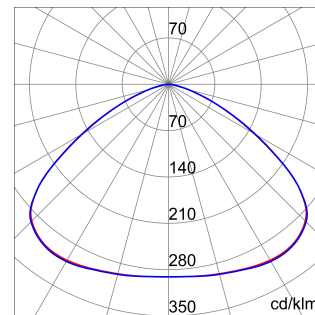

היא תאורת לד לתקרה גבוהה שמיועדת לחללים פנימיים בתעשייה, לוגיסטיקה והמגזר השלישי, בהם יש דרישה ELIA HL עם טמפרטורת צבע סטנדרטית של (200 W ו- 150 W, 120 W) צעדי הספק 3 יעילות, פלט אור גבוה ועמידות. זמין ב-3 אפטריות: קו המוצרים מאפשר גמישות גבוהה עם מספר שילובים אפשריים, 80 ואינדקס רינדור צבע של (לבן ניטרלי) K את. (DALI- כבוי/פועל) אפטריות לספק כוח משולב 2 ו- (בעדשות פוליקרבונט 120° ו- 90° ו- 60° זוויות עלומה של) אופטיקה גוף התאורה ניתן לתלות באמצעות הקרס המצורף, המשולב בחלק העליון של המכשיר, והודות לגוף האלומיניום היצוק בתבנית עם - כגון ומסוגל לעמוד בתנאי סביבה קשים (IP65 ו- IK08) ציפוי האבקה השחורה וקולט החום המובנה, הוא קשוח, עמיד (עד +50°C עד 30°C טמפרטורת סביבה בטווח של).

### DIMENSIONAL

### PHOTOMETRIC DISTRIBUTION