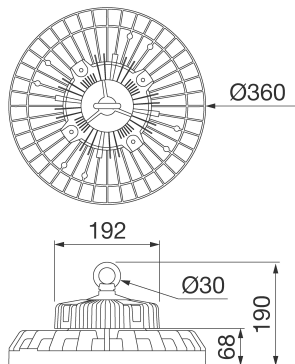

היא תאורת לד לתקרה גבוהה שמיועדת לחללים פנימיים בתעשייה, לוגיסטיקה והמגזר השלישי, בהם יש דרישה ELIA HL עם טמפרטורת צבע סטנדרטית של (200 W ו- 150 W, 120 W) צעדי הספק 3 ליעילות, פלט אור גבוה ועמידות. זמין ב-3 אפטריות: קו המוצרים מאפשר גמישות גבוהה עם מספר שילובים אפשריים, 80 ואינדקס רינדור צבע של (לבן ניטרלי) K את. (DALI- כבוי/פועל) אפטריות לספק כוח משולב 2 ו- (בעדשות פוליקרבונט 120° ו- 90°, 60° זוויות עלומה של) אופטיקה גוף התאורה ניתן לתלות באמצעות הקרס המצורף, המשולב בחלק העליון של המכשיר, והודות לגוף האלומיניום היצוק בתבנית עם - כגון ומסוגל לעמוד בתנאי סביבה קשים (IP65 ו- IK08) ציפוי האבקה השחורה וקולט החום המובנה, הוא קשוח, עמיד (עד +50°C עד 30°C טמפרטורת סביבה בטווח של).

מידע כללי	תכונות אופטיקה ותאורה	מדידת	מדידת
הקשר	אופטי	120°	תאורה לתעשייה וללוגיסטיקה
גוף תאורה	דירוג סנזור אחיד	-	גוף תאורת לד בעוצמה גבוהה
יישום	לומן	18000	פנימי
	(לומן) תפוקה		
ייחודי	יעילות	150	לא קיים כעת
	(ואט/לומן)		
צבע	צבע	4000 K	שחור
	טמפרטורה		
סוג מקור אור	אינדקס רינדור צבע	CRI 80	לד
מערכת	סטיית תקן של התאמת צבע	SDCM = 5	120 W
הספק	סיווג סיכון פוטו-ביולוגי	RG0	L80B50 (Tq=25°C) > 100.000 h
משך חייו לד	סטנדרט	EN 60598-1; IEC/TR 62778; EN 62493	4.4
(ק"ג)משקל	תכונות חשמליות ותאורה	-	5 שנים
אחריות	אספקה מתח	220-240 V	-40° +85°
טמפרטורת אחסון	(Hz)נקוב תדר	50/60 Hz	-30° +50°
טמפרטורת עבודה	מובנה		-
חומרים	F10 (Tq=25°C) = 70.000 h		-
גוף	שיעור כשל של דרייבר	DM 4 kV/ CM 4 kV	אלומיניום יצוק
סוג סינון	הגנה מפני מתח יתר		-
אופטיקה	מערכת בקרה	DALI	עדשת פוליקרבונט
אטם	התקנה ותחזוקה		-
קרס נעילה	התקנה והרכבה		-
בורג חיצוני	הטייה		פלדת אל-חלד
צבע	חיווט		ציפוי אבקה
תקנים ואישורים	עם כבל חשמל		-
סיווג	דרך טבעת הרמה בחלק העליון של גוף התאורה		-
אביזר עם מופחת	לא ניתן להחלפה		-
טמפרטורת פני שטח	על-ידי איש מקצוע		-
DIN 18032-3 אישור			קופסת דרייבר
IPEA			לא זמין
class בידוד			-
IP			שטח פנים מרבי החשוף לרוח
דרגה			-
זעזוע התנגדות			IK08
בדיקת חוט להט			750 °C

DIMENSIONAL

PHOTOMETRIC DISTRIBUTION

TECHNICAL SYMBOLOGY

IP65

IK08

750 °C

Product Data Sheet
GWF1001MM840

גופי תאורה לד לתקרה גבוהה - ELIA HL