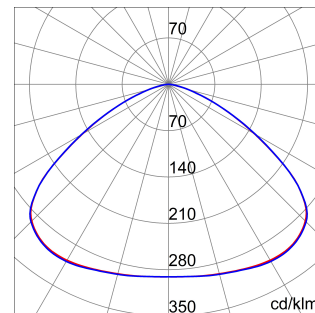

PHOTOMETRIC DISTRIBUTION

TECHNICAL SYMBOLOGY

IP65

IK08

750 °C