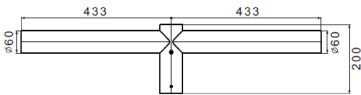

צבע	אפור גרפיט	תיאור	כפול
ק"ג משקל	2.5	אורך	800 מ"מ
קוד חשמלי	240		

DIMENSIONAL

PHOTOMETRIC DISTRIBUTION

TECHNICAL SYMBOLOGY