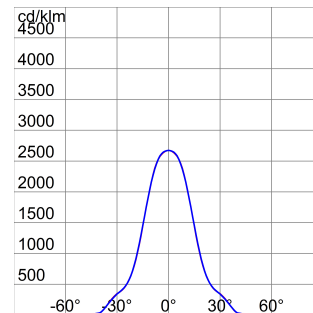

PHOTOMETRIC DISTRIBUTION