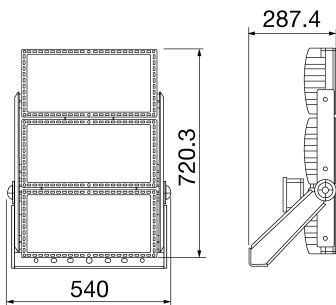

הוא זרקור לד בעוצמה גבוהה לשימוש בחוץ ובפנים, מתאים לתאורת אזורים גדולים ומתקני ספורט SMART [PRO] 2.0. ניתן להתקין אותו על הקיר, התקרה או הקרקע הודות לתפס הפלדה המגולוונת עם ציפוי אבקת הפוליאסטר, עם פסיביה תלת-ערכית, מצויד בסרגל גונומטרי מתכוונן ומגיע בערכה. הגוף עשוי אלומיניום יצוק בתבנית EN AB 46100, צבע פוליאסטר בציפוי אבקה עם פסיביה תלת-ערכית. ליבת מתכת, CSP.

מ"מ, אטמי סיליקון נגד 4 מתכתי או אלומיניום מאולגן מלוטש. זכוכית קדמית מחוסמת בעובי HT PC - מחזיר אור עשוי מ מכשיר אוורור ונוגד-עיבוי מפלסטיק. סיווג GEOMET® בורגי תפס עם טיפול 2A. התיישנות וברגים חיצוניים מפלדת אל-חלד ספק 1. בידוד ערכות חיבור חשמלי מרובות, מסופקים בנפרד, DMX ו- DALI כוח מרוחק באפשרויות ושלושה סוגים של מדד נצילות (3,000/4,000K/5,700K) זמין עם תשעה סוגי אופטיקה שונים, שלושה סוגי טמפרטורת צבע (CRI>70, CRI>80, CRI>90). חדירת, °C30- ל- °C50+, וריאציות טמפרטורה בין, (מצב רגיל) KV10 ו- (מצב RCCB) KV5 מתוכנן לעמוד בקפיצות מתח עד 081K. ועמיד בזעזועים עד לדרגה 66IP אבק ומים עד לדרגת הגנה

DIMENSIONAL

PHOTOMETRIC DISTRIBUTION

TECHNICAL SYMBOLOGY

2 0,333 m

IP
IP66

IK
IK08

GWT
-

STANDARDS/APPROVALS