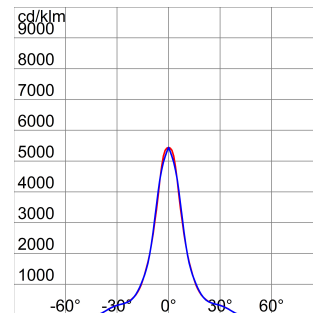

PHOTOMETRIC DISTRIBUTION