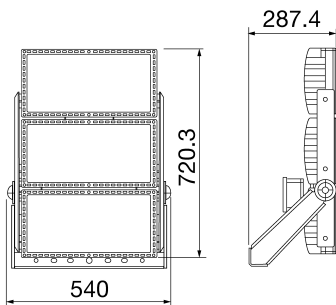

הוא זרקור לד בעוצמה גבוהה לשימוש בחוץ ובפנים, מתאים לתאורת אזורים גדולים ומתקני ספורט SMART [PRO] 2.0. ניתן להתקין אותו על הקיר, התקרה או הקרקע הודות לתפס הפלדה המגולוונת עם ציפוי אבקת הפוליאסטר, עם פסיביה תלת-ערכית, מצויד בסרגל גונומטרי מתכוונן ומגיע בערכה. הגוף עשוי אלומיניום יצוק בתבנית EN AB 46100, צבע פוליאסטר בציפוי אבקה עם פסיביה תלת-ערכית. ליבת מתכת, CSP.

מ"מ, אטמי סיליקון נגד 4 מתכתי או אלומיניום מאולגן מלוטש. זכוכית קדמית מחוסמת בעובי HT PC - מחזיר אור עשוי מ מכשיר אוורור ונוגד-עיבוי מפלסטיק. סיווג GEOMET® בורגי תפס עם טיפול 2A. התיישנות וברגים חיצוניים מפלדת אל-חלד ספק 1. בידוד ערכות חיבור חשמלי מרובות, מסופקים בנפרד, DMX ו- DALI כוח מרוחק באפשרויות ושלשה סוגים של מדד נצילות (3,000/4,000K/5,700K) זמין עם תשעה סוגי אופטיקה שונים, שלושה סוגי טמפרטורת צבע (CRI>70, CRI>80, CRI>90). חדירת, °C30- ל- °C50+, וריאציות טמפרטורה בין, (מצב רגיל) KV10 ו- (מצב RCCB) KV5 מתוכנן לעמוד בקפיצות מתח עד 081K. ועמיד בזעזועים עד לדרגה 66IP אבק ומים עד לדרגת הגנה

DIMENSIONAL

PHOTOMETRIC DISTRIBUTION

TECHNICAL SYMBOLOGY

2 0,333 m

IP
IP66

IK
IK08

GWT
-

STANDARDS/APPROVALS