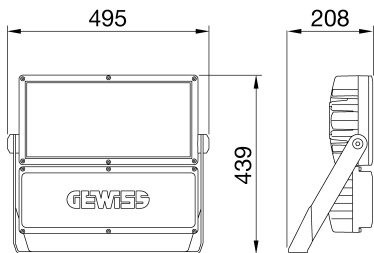

DIMENSIONAL