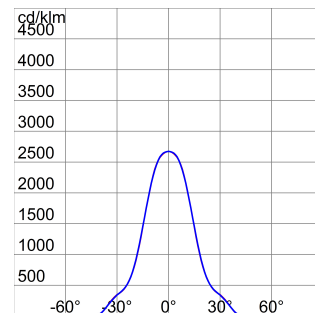

הוא זרקור לד בעוצמה בינונית לשימוש בחוץ ובפנים, מתאים לתאורת מתקני ומגרשי ספורט. ניתן להתקין SMART [PRO] 2.0. עם פסיביה תלת-ערכית, מצויד אותו על הקיר, התקרה או הקרקע הודות לתפס הפלדה המגולוונת עם ציפוי אבקת הפוליאסטר, עם פסיביה תלת-ערכית, מצויד בסרגל גונימטרי מתכוונן ומגיע בערכה. הגוף עשוי אלומיניום יצוק בתבנית עם PCB עם צלעות קירור פסיביות משולבות, פוליאסטר בציפוי אבקה עם פסיביה תלת-ערכית. ליבת מתכת, EN AB 46100, ל-CSP. מ"מ, אטמי סיליקון נגד 4 מתכתית או אלומיניום אנודי מצוחצח. זכוכית קדמית מחוסמת בעובי HT PC - מחזיר אור עשוי מ 68IP כבלי מכשיר אוורור ונוגד-עיבוי מפלסטיק. חיבור חשמלי דרך מחבר 2A. התיישנות וברגים חיצוניים מפלדת אל-חלד 1. סיווג בידוד 2 מ"מ 5.1 מ"מ. זמין עם תשעה סוגי אופטיקה שונים, שלושה סוגי טמפרטורת צבע. DALI ו- V1-10 דרייבר משולב באפשרויות (3,000K/4,000K/5,700K) ושני סוגים של מדד נצילות כרומטית (CRI>70, CRI>80). חדרית, °C50+ ל- °C30 וריאציות טמפרטורה בין, (מצב רגיל) KV10 ו- (מצב RCCB) KV5 מתוכנן לעמוד בקפיצות מתח עד 08IK ומכות עד לדרגה 66IP אבק ומים עד לדרגת הגנה

DIMENSIONAL

PHOTOMETRIC DISTRIBUTION