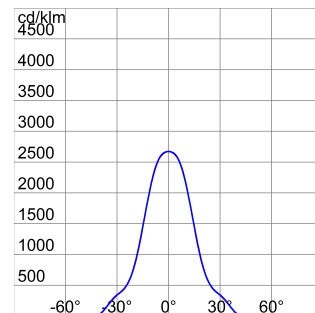

PHOTOMETRIC DISTRIBUTION