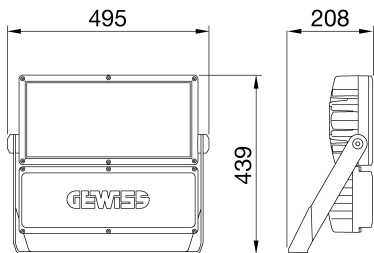

מידע כללי		תכונות אופטיקה ותאורה	
הקשר	ספורט, אזורים גדולים	אופטי	°30 עגול - C1
גוף תאורה	גוף תאורה לד עם עוצמת לומן נמוכה, גבוהה ובינונית	דירוג סנור אחיד	G*6 - ULOR = 0
יישום	חוץ/ פנים	לומן (לומן) תפוקה	40000
ייחודי (Datamatrix) קוד דיגיטלי ייחודי	לא קיים כעת	יעילות (ואט/לומן)	121
צבע	אפור גרפיט	צבע טמפרטורה	4000 K
סוג מקור אור	לד	אינדקס רינדור צבע	70>CRI
מערכת הספק	330 W	סטיית תקן של התאמת צבע	SDCM = 5*
משך חיי לד	L90B10(Tq25°C)=40.000h; L80B10 (Tq25°C)=90.000h	סיווג סיכון פוטו-ביולוגי	-
ק"ג(משקל)	13	סטנדרט	EN60598-1; EN60598-2-5; IEC 62778; IEC 62471; EN13201*
אחריות	שנים 5	תכונות חשמליות ותאורה	
טמפרטורת אחסון	-	אספקה מתח	220-240 V
טמפרטורת עבודה	-30°C ÷ +50 °C	נגיב (Hz)	50 / 60
חומרים		דרייבר	כלול
גוף	אלומיניום יצוק	שיעור כשל של דרייבר	F10 = 100.000h Tq25°C
סוג סיבוכ	מ"מ 4 זכוכית מחוסמת שטוחה	הגנה מפני מתח יתר	DM 6kV / CM 10kV
אופטיקה	מקוורץ מלוטש ומתכת PC HT מחזיר אור	מערכת בקרה	DALI
אטם	סיליקון נגד התיישנות	התקנה ותחזוקה	
קריסטל	ברגים מטריים משושים	התקנה והרכבה	התקנה על - התקנה על הקיר - עמודי תאורה גבוהים
בורג חיצוני	פלדת אל-חלד	הטייה	סיבוב על תושבת עם מד-זווית משולב
צבע	מצופה באבקת פוליאסטר	חיווט	מחבר מוגן מים
תקנים ואישורים		קיבוע	תושבת
סיווג	-	אפשרות החלפה של מקור אור	על-ידי איש מקצוע
אביזר עם מופחת	אם	אפשרות החלפת גיר בקרה	על-ידי איש מקצוע
טמפרטורת פני שטח	-	קופסת דרייבר	מובנה
DIN 18032-3 אישור	Available	שטח פנים מרבי החשוף לרוח	2 0,170 m
IPEA	-		-
class בידוד	I		-
IP	IP66		-
דרגה			-
זעזוע התנגדות	IK08		-
בדיקת חוט להט	-		-

DIMENSIONAL