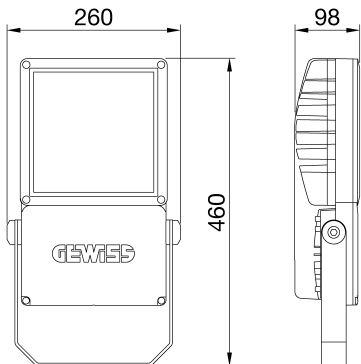

הוא זרקור לד בעוצמה בינונית לשימוש בחוץ ובפנים, מתאים לתאורת מתקני ומגרשי ספורט. ניתן להתקין 2.0 SMART [PRO] בעובי HT PC - מחזיר אור עשוי מ"מ, אטמי סיליקון נגד 4 מתכת או אלומיניום אנודי מצוחצח. זכוכית קדמית מחוסמת בעובי V1-10 דרייבר משולב באפשרויות (3,000K/4,000K/5,700K) ושיני סוגים של מדד נצילות כרומטית (CRI>70, CRI>80).  
 EN AB 46100, ליבת מתכת, ל-PCSP. עם זעזוע קריירה פסיביות משולבות, פוליאסטר בצפיף אבקה עם פסיביה תלת-ערכית. ליבת מתכת, ל-PCSP.  
 עבור כבלי 68IP מכשיר אוורור ונוגד-עיבוי מפלסטיק. חיבור חשמלי דרך מחבר 2A. התיישנות וברגים חיצוניים מפלדת אל-חלד 5.1 מ"מ 2 סיווג בידוד 2 מ"מ 5.1. זמן עם תשעה סוגי אופטיקה שונים, שלושה סוגי טמפרטורת צבע. DALI ו- V1-10 דרייבר משולב באפשרויות (3,000K/4,000K/5,700K) ושיני סוגים של מדד נצילות כרומטית (CRI>70, CRI>80).  
 חדרית, ל- °C50+ ל- °C30 וריאציות טמפרטורה בין, (מצב רגיל) KV10 ו- (מצב RCCB) KV5 מתוכנן לעמוד בקפיצות מתח עד 08IK ומכות עד לדרגה 66IP אבק ומים עד לדרגת הגנה.

### DIMENSIONAL