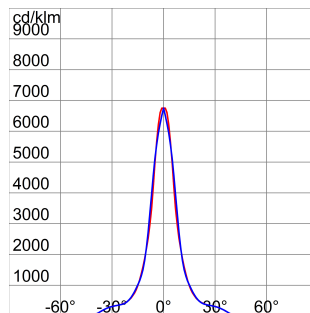

PHOTOMETRIC DISTRIBUTION