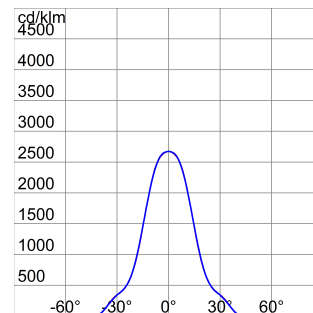

PHOTOMETRIC DISTRIBUTION