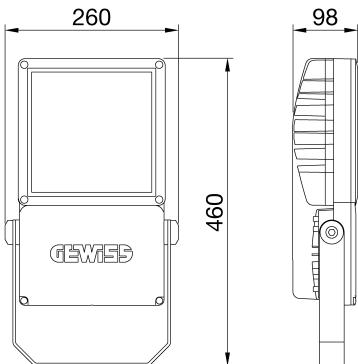

הוא זרקור לד בעוצמה בינונית לשימוש בחוץ ובפנים, מתאים לתאורת מתקני ומגרשי ספורט. ניתן להתקין SMART [PRO] 2.0. עם פסיביה תלת-ערכית, מצויד אותו על הקיר, התקרה או הקרקע הודות לתפס הפלדה המגולוונת עם ציפוי אבקת הפוליאסטר, עם פסיביה תלת-ערכית, מצויד בסרגל גונימטרי מתכוון ומגיע בערכה. הגוף עשוי אלומיניום יצוק בתבנית עם PCB עם צלעות קירור פסיביות משולבות, פוליאסטר בציפוי אבקה עם פסיביה תלת-ערכית. ליבת מתכת, EN AB 46100, ליתת מתכת, C1 - 30 °C עגול - ULOR = 0 G\*6

מ"מ, אטמי סיליקון נגד 4 מתכתי או אלומיניום אנודי מצוחצח. זכוכית קדמית מחוסמת בעובי HT PC - מחזיר אור עשוי מ 68IP מכשיר אוורור ונוגד-עיבוי מפלסטיק. חיבור חשמלי דרך מחבר 2A. התיישנות וברגים חיצוניים מפלדת אל-חלד 1. סיווג בידוד 2 מ"מ 5.1

מידע כללי	תכונות אופטיקה ותאורה	תכונות חשמליות ותאורה
הקשר	אופטי	220-240 V
גוף תאורה	דירוג סנור אחיד	50 / 60
יישום	לומן (לומן) תפוקה	כלול
ייחודי	לא קיים כעת	F10 = 100.000h Tq25°C
צבע	אפור גרפיט	DM 6kV / CM 10kV
סוג מקור אור	לד	עצמאי - 1/10V
מערכת הספק	165 W	-
משך חי' לד	L90B10(Tq25°C)=50.000h; L80B10 (Tq25°C)=110.000h	התקנה על - התקנה על הקיר - עמודי תאורה גבוהים
ק"ג(משקל)	5.7	התקנה על הקיר
אחריות	שנים 5	סיבוב על תושבת עם מד-זווית משולב
טמפרטורת אחסון	-	מחבר מוגן מים
טמפרטורת עבודה	±30 +40 °C	תושבת
חומרים	-	על-ידי איש מקצוע
גוף	אלומיניום יצוק	על-ידי איש מקצוע
סוג סיכור	מ"מ 4 זכוכית מחוסמת שטוחה	מובנה
אופטיקה	מקוורץ מלוטש ומתכת PC HT מחזיר אור	2 0,085 m
אטם	סיליקון נגד התיישנות	-
קרי געילה	ברגים מטריים משושים	-
בורג חיצוני	פלדת אל-חלד	-
צבע	מצופה באבקת פוליאסטר	-
תקנים ואישורים	-	-
סיווג	-	-
אביזר עם מופחת	כן	-
טמפרטורת פני שטח	-	-
DIN 18032-3 אישור	Available	-
IPEA	-	-
class בידוד	I	-
IP	IP66	-
דרגה	-	-
זעזוע התנגדות	IK08	-
בדיקת חוט להט	-	-

### DIMENSIONAL