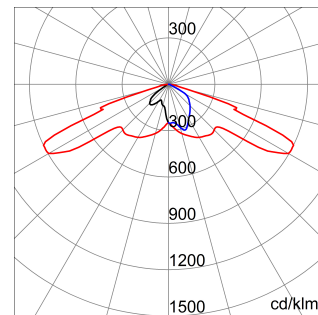

יישום	חיצוני	סדרה	STREET [O3]
סוג	(שלבים 5) ניתן לתכנות	IP	IP66
זעזוע התנגדות	IK06 עדשה - IK08 גוף	דרגה	II
הטיה	0°±20° ראש עמוד - ±20° תושבת	class	0.26 m ²
מתכונן		שטח מרבי	
טמפרטורת הפעלה	±25 +25 °C	חשוף לרוח	9.6
צבע	אלומיניום/גרפיט	מרחק מינימלי	1 m
		מהעצם המואר	
מתח	5 או ניתן לתכנות/עצמאי ו- 220/240 V - 50/60 Hz	מנורה	לד
מערכת הספק	99 W	אופטי	ULOR: 0% אופניים והולכי רגל
מתח	220-240 V - 50/60 Hz	צבע	4000K (CRI>70)
		טמפרטורה	
זרם לד	700 mA	מספר מודולים	3 (לדים 3x16)
נקוב	11740	לומן	9250
שטף (לומן)		לומן (לומן) תפוקה	
פוטוביולוגי	RG1/RG2 ב- 20 מ"ס	אחריות	5 שנים
סיכון			
קוד חשמלי	244B	אפשרות החלפה של מקור אור	על-ידי איש מקצוע
אפשרות החלפת גיר בקרה	על-ידי איש מקצוע		

DIMENSIONAL

PHOTOMETRIC DISTRIBUTION

TECHNICAL SYMBOLOGY

IP

IP66

IK

עדשה - IK08 גוף
IK06

0.26 m²