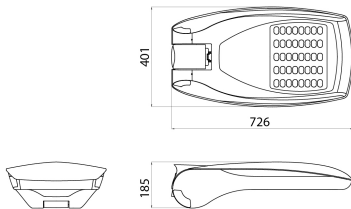

תאורת רחוב עם אופטיקה לאופניים והולכי רגל ותחזוקה פשוטה, הכוללת מכסה, מסגרת ואביזרי חיבור לעמוד מאלומיניום יצוק המצופה בצבע אבקה: אלומיניום עם תכולת נחושת נמוכה הצבוע באבקת פוליאסטר לאחר טיפול מקדים להגברת העמידות בפני מערכת אופטית המורכבת מעדשת זכוכית אקרילית עם כמה עדשות שונות, אשר עונה 6 קורוזיה. סורגי אוורור צדדים מפוליאמיד על דרישות רחוב ההכרחיות בעזרת חלוקה פוטומטרית אחת ועל ידי שינוי פרמטרי ההתקנה ומספר המנועים המותקנים. חסינות ללא עזרה של אביזרי, (שפורסם על ידי צד שלישי) CEI EN 61000-4-5 לפי תקן, 12kV בפני מתח יתר במצב משותף של עד אך עם זרמים מופחתים כמצוין במדריך הטכני 50°C הגנה נוספים. ניתן להשתמש בו בטמפרטורת סביבה של עד

יישום	חיצוני	סדרה	STREET [O3]
סוג	(שלבים 5) ניתן לתכנות	IP	IP66
זעזוע התנגדות	IK06 עדשה - IK08 גוף	דרגה	II
הטיה	0°±20° ראש עמוד - ±20° תושבת	class	0.26 m ²
מתכונן		שטח מרבי	
טמפרטורת הפעלה	±25 +25 °C	חשוף לרוח	9.6
צבע	אלומיניום/גרפיט	מרחק מינימלי	1 m
		מהעצם המואר	
מתח	5 או ניתן לתכנות/עצמאי ו- 220/240 V - 50/60 Hz	מנורה	לד
מערכת הספק	99 W	אופטי	ULOR: 0% אופניים והולכי רגל
מתח	220-240 V - 50/60 Hz	צבע	4000K (CRI>70)
		טמפרטורה	
זרם לד	700 mA	מספר מודולים	3 (לדים 3x16)
נקוב	11740	לומן	9250
שטף (לומן)		לומן (לומן) תפוקה	
פוטוביולוגי	RG1/RG2 ב- 20 מ"ס	אחריות	5 שנים
סיכון			
קוד חשמלי	244B	אפשרות החלפה של מקור אור	על-ידי איש מקצוע
אפשרות החלפת גיר בקרה	על-ידי איש מקצוע		

DIMENSIONAL

PHOTOMETRIC DISTRIBUTION

TECHNICAL SYMBOLOGY

IP

IP66

IK

עדשה - IK08 גוף
IK06

0.26 m²