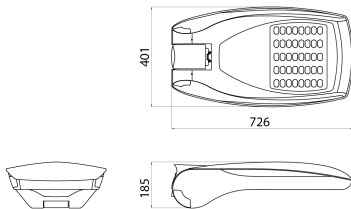

תאורת רחוב עם אופטיקה לאופניים והולכי רגל ותחזוקה פשוטה, הכוללת מכסה, מסגרת ואביזרי חיבור לעמוד מאלומיניום יצוק המצופה בצבע אבקה: אלומיניום עם תכולת נחושת נמוכה הצבוע באבקת פוליאסטר לאחר טיפול מקדים להגברת העמידות בפני מערכת אופטית המורכבת מעדשת זכוכית אקרילית עם כמה עדשות שונות, אשר עונה 6 קורוזיה. סורגי אוורור צדדים מפוליאמיד על דרישות רחוב ההכרחיות בעזרת חלוקה פוטומטרית אחת ועל ידי שינוי פרמטרי ההתקנה ומספר המנועים המותקנים. חסינות ללא עזרה של אביזרי, (שפורסם על ידי צד שלישי) CEI EN 61000-4-5 לפי תקן, 12kV בפני מתח יתר במצב משותף של עד אך עם זרמים מופחתים כמצוין במדריך הטכני 50°C הגנה נוספים. ניתן להשתמש בו בטמפרטורת סביבה של עד

יישום	חיצוני	סדרה	STREET [O3]
סוג	(שלבים 5) ניתן לתכנות	IP	IP66
זעזוע התנגדות	IK06 עדשה - IK08 גוף	דרגה	II
הטיה	0°±20° ראש עמוד - ±20° תושבת	class	0.26 m ²
מתכונן		שטח מרבי	
טמפרטורת הפעלה	±25 +25 °C	חשוף לרוח	8.5
צבע	אלומיניום/גרפיט	מרחק מינימלי מהעצם המואר	1 m
מתח	5 או ניתן לתכנות/עצמאי ו - 220/240 V - 50/60 Hz	מנורה	לד
מערכת הספק	37 W	אופטי	0% - ULOR: אופניים והולכי רגל
מתח	220-240 V - 50/60 Hz	צבע	4000K (CRI>70)
זרם לד	700 mA	טמפרטורה	
נקוב	4140	מספר מודולים	1 (לדים 1x16)
לומן (לומן) שטף		לומן	3260
פוטוביולוגי	RG1/RG2 ב- 20 ס"מ	לומן (לומן) תפוקה	
סיכון		אחריות	5 שנים
קוד חשמלי	244C	אפשרות החלפה של מקור אור	על-ידי איש מקצוע
אפשרות החלפת גיר בקרה	על-ידי איש מקצוע		

DIMENSIONAL

PHOTOMETRIC DISTRIBUTION

TECHNICAL SYMBOLOGY

IP
IP66

IK
עדשה - IK08 גוף
IK06

0.26 m²

1 m

STANDARDS/APPROVALS