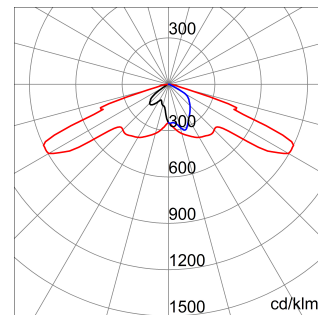

יישום	חיצוני	סדרה	STREET [O3]
סוג	(שלבים 5) ניתן לתכנות	IP	IP66
זעזוע התנגדות	IK06 עדשה - IK08 גוף	דרגה	II
הטיה	0°±20° ראש עמוד - ±20° תושבת	class	0.26 m ²
מתכונן		שטח מרבי	
טמפרטורת הפעלה	±25 +25 °C	חשוף לרוח	8.5
צבע	אלומיניום/גרפיט	מרחק מינימלי מהעצם המואר	1 m
מתח	5 או ניתן לתכנות/עצמאי ו - 220/240 V - 50/60 Hz	מנורה	לד
מערכת הספק	37 W	אופטי	0% - ULOR: אופניים והולכי רגל
מתח	220-240 V - 50/60 Hz	צבע	4000K (CRI>70)
זרם לד	700 mA	טמפרטורה	
נקוב	4140	מספר מודולים	1 (לדים 1x16)
לומן (לומן) שטף		לומן	3260
פוטוביולוגי	RG1/RG2 ב- 20 ס"מ	לומן (לומן) תפוקה	
סיכון		אחריות	5 שנים
קוד חשמלי	244C	אפשרות החלפה של מקור אור	על-ידי איש מקצוע
אפשרות החלפת גיר בקרה	על-ידי איש מקצוע		

DIMENSIONAL

PHOTOMETRIC DISTRIBUTION

TECHNICAL SYMBOLOGY

IP
IP66

IK
עדשה - IK08 גוף
IK06

0.26 m²

1 m

STANDARDS/APPROVALS