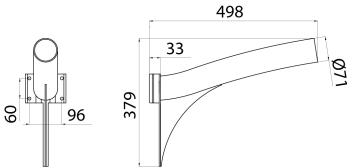

מ"מ, צבועה באבקת פוליאסטר. ברגים 3 מ"מ, בצינורות פלדה מגולוונת חמה בעובי 60-75 תושבת לקיבוע על עמודים בקוטר ואומים מפלדת אל-חלד

תיאור	תושבת קצרה	סדרה	STREET [O3]
'ק"ג משקל	3.5	צבע	אפור גרפיט
אורך	0.5 מ'	קוד חשמלי	240

DIMENSIONAL

PHOTOMETRIC DISTRIBUTION

TECHNICAL SYMBOLOGY STANDARDS/APPROVALS