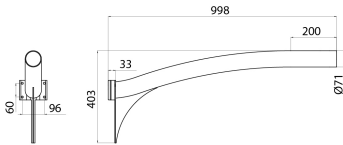

מ"מ, צבועה באבקת פוליאסטר. ברגים 3 מ"מ, בצינורות פלדה מגולוונת חמה בעובי 60-75 תושבת לקיבוע על עמודים בקוטר ואומים מפלדת אל-חלד

תיאור	תושבת ארוכה	סדרה	STREET [O3]
'ק"ג)משקל	6	צבע	אפור גרפיט
אורך	1 מ'	קוד חשמלי	240

DIMENSIONAL

PHOTOMETRIC DISTRIBUTION

TECHNICAL SYMBOLOGY STANDARDS/APPROVALS