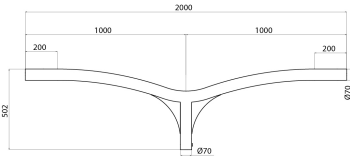

מ"מ, מפלדה בגיליון חם עם ציפוי אבקת פוליאסטר. מגיע עם 4 או 3 תפס ראש עמוד כפול מצינורות פלדה בגיליון חם, בעובי מ"מ 60 מפלדת אל-חלד לקיבוע על עמודים בקוטר M8 שלושה בורגי נעילה.

תיאור	תושבת ראש עמוד כפול	סדרה	STREET [O3]
ק"ג משקל	11.5	צבע	אפור גרפיט
מידה	מ"מ 60 קוטר	אורך	1+1 מ'
קוד חשמלי	240		

DIMENSIONAL

PHOTOMETRIC DISTRIBUTION

TECHNICAL SYMBOLOGY STANDARDS/APPROVALS