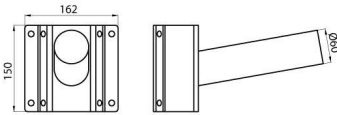

DIMENSIONAL

PHOTOMETRIC DISTRIBUTION

TECHNICAL SYMBOLOGY STANDARDS/APPROVALS