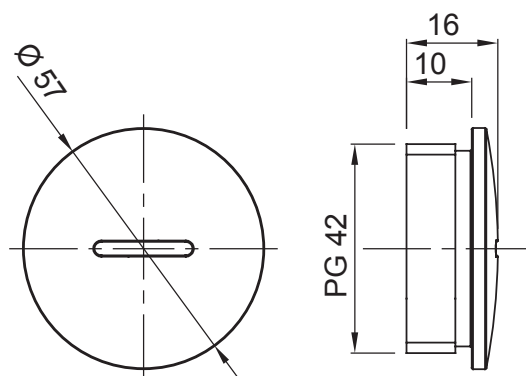

IP	IP65	חומר	פליז בציפוי ניקל
דרגה			
סוג פטיעה	PG42	טמפרטורת הפעלה	±30 +100 °C
קוד חשמלי	3651		

DIMENSIONAL

TECHNICAL SYMBOLOGY

IP

IP65