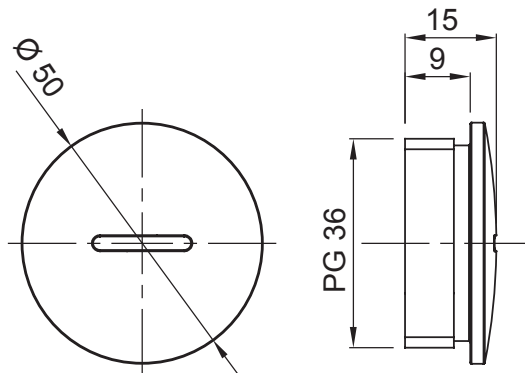

מערכות אביזרים למתקנים חשמליים המשמשים ליישומי מגורים, יישומים שלישוניים ויישומי תעשייה. המערכת כוללת תפסנים המערכת גם כוללת: (דרה DF) PG וצינורות גמישים (דרה RK) לצינורות וכבלים, מחברי כבלים, אביזרים לצינורות קשיחים (44 מקו המוצרים) ומהדקים (52FS מקו המוצרים) מגוון רחב של אביזרים.

IP	IP65	חומר	פליז בציפוי ניקל
דרגה			
סוג פטיעה	PG36	טמפרטורת הפעלה	±30 +100 °C
קוד חשמלי	3651		

DIMENSIONAL

TECHNICAL SYMBOLOGY

IP

IP65