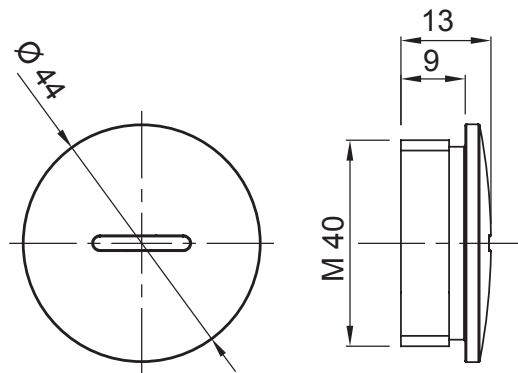

IP	IP65	חומר	פליז בציפוי ניקל
דרגה			
סוג פסיעה	M40	טמפרטורת הפעלה	±30 +100 °C
קוד חשמלי	3651		

DIMENSIONAL

TECHNICAL SYMBOLOGY

IP

IP65