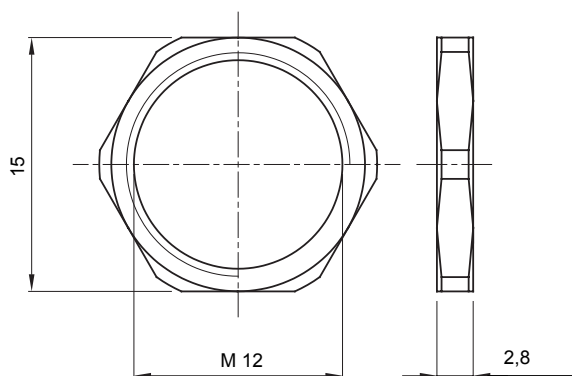

חומר	פליז בצפינו ניקל	תיאור	אום לקיבוע
סוג פסיעה	M12	שטח	1 (G) - 20 (D)
קוד חשמלי	230		

DIMENSIONAL

TECHNICAL SYMBOLOGY STANDARDS/APPROVALS