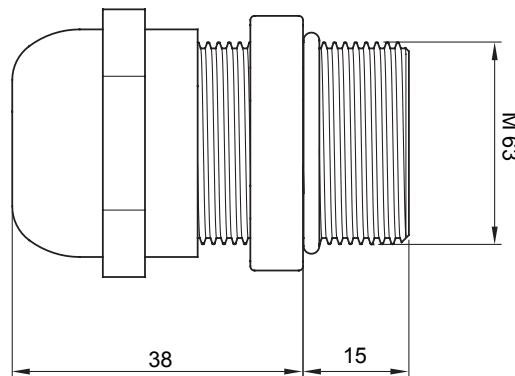

IP דרגה	חומר	חומר	פליז בציפוי ניקל
דרגה	IP68 (בר 10 עבור)	חומר	
מ"מ) עובר כבלים קוטר	מ- 37 עד 44	תיאור	כניסת כבל
סוג פטיעה	M63	מ"מ) התקנה קוטר חור	63
שטח	1 (G) - 20 (D)	קוד חשמלי	230
טמפרטורת הסביבה	$\pm 60\text{ }^{\circ}\text{C} \leq T_a \leq +95\text{ }^{\circ}\text{C}$	סטנדרט	EN 50262 - IEC 62444 - EN 60079-0 - EN60079-7 - EN 60079-31 - EN 60079-7 - EN 60079-31 - IEC/EN 600243
התקנה טמפרטורה	$\pm 20\text{ }^{\circ}\text{C} +95\text{ }^{\circ}\text{C}$	ATEX סיווג	2G 1D Ex e II tD A20 IP68

DIMENSIONAL

TECHNICAL SYMBOLOGY

IP

IP68 (בר 10 עבור)

STANDARDS/APPROVALS