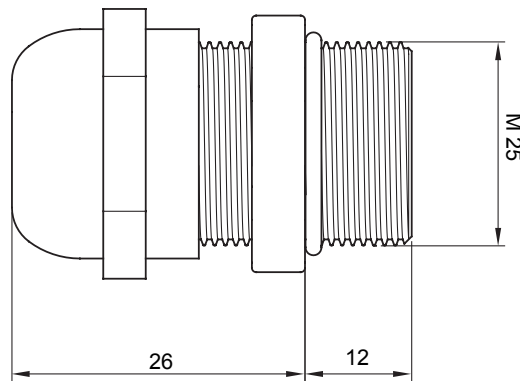

IP דרגה	IP68 (בר 10 עבור)	חומר	פליז בציפוי ניקל
מ"מ) עובר כבלים קוטר	18 עד 14 מ-	תיאור	כניסת כבל
סוג פסיעה	M25	מ"מ) התקנה קוטר חור	25
שטח	1 (G) - 20 (D)	קוד חשמלי	230
טמפרטורת הסביבה	-60 °C ≤ Ta ≤ +95 °C	סטנדרט	EN 50262 - IEC 62444 - EN 60079-0 - EN60079-7 - EN 60079-31 - EN 60079-7 - EN 60079-31 - IEC/EN 600243
התקנה טמפרטורה	-20 +95 °C	ATEX סיווג	2G 1D Ex e II tD A20 IP68

### DIMENSIONAL