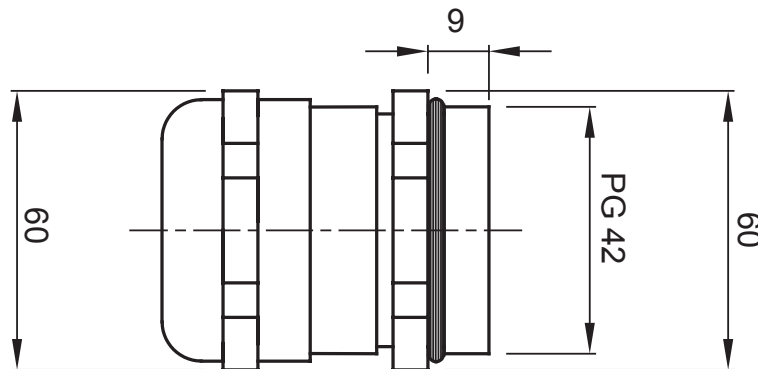

IP	חומר	IP68 (בר 3 עבור)	פליז בציפוי ניקל
דרגה	תיאור	36 עד 32 מ-	כניסת כבל
מ"מ) עבור כבלים קוטר	טמפרטורת הפעלה	PG42	+100 °C / -30
סוג פסיעה	סטנדרט	3651	EN 50262   IEC62444   DIN 40430
קוד חשמלי			

### DIMENSIONAL