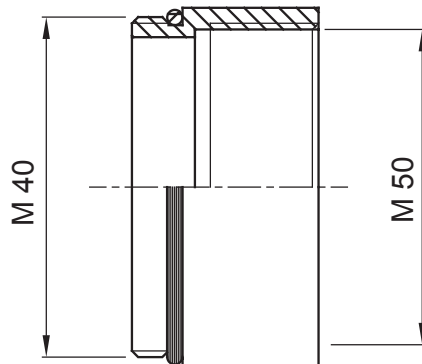

IP	IP65	חומר	פליז בציפוי ניקל
דרגה			
תיאור	הארכה	סוג פסיעה	M40-M50
תברג זכר	M40	תברג נקבה	M50
טמפרטורת הפעלה	-30 +100 °C	קוד חשמלי	3651

### DIMENSIONAL