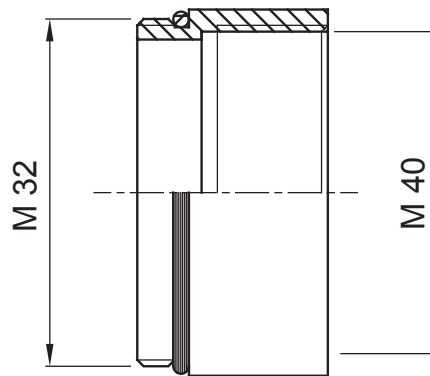

מערכות אביזרים למתקנים חשמליים המשמשים ליישומי מגורים, יישומים שלישוניים ויישומי תעשייה. המערכת כוללת תפסנים המערכת גם כוללת: (סדרה DF) PG וצינורות גמישים (סדרה RK) לצינורות וכבלים, מחברי כבלים, אביזרים לצינורות קשיחים (44 מקו המוצרים) ומהדקים (52FS מקו המוצרים) מגוון רחב של אביזרים.

IP	IP65	חומר	פליז בציפוי ניקל
דרגה			
תיאור	הארכה	סוג פסיעה	M32-M40
תברג זכר	M32	תברג נקבה	M40
טמפרטורת הפעלה	-30 +100 °C	קוד חשמלי	3651

DIMENSIONAL

TECHNICAL SYMBOLOGY

IP

IP65

STANDARDS/APPROVALS