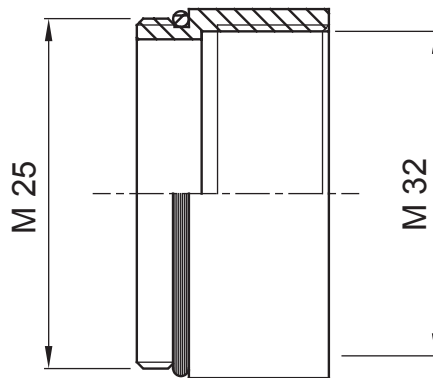

מערכות אביזרים למתקנים חשמליים המשמשים ליישומי מגורים, יישומים שלישוניים ויישומי תעשייה. המערכת כוללת תפסנים המערכת גם כוללת: (דרה DF) PG וצינורות גמישים (דרה RK) לצינורות וכבלים, מחברי כבלים, אביזרים לצינורות קשיחים (44 מקו המוצרים) ומהדקים (52FS מקו המוצרים) מגוון רחב של אביזרים.

IP	IP65	חומר	פליז בציפוי ניקל
דרגה			
תיאור	הארכה	סוג פסיעה	M25-M32
תברג זכר	M25	תברג נקבה	M32
טמפרטורת הפעלה	-30 +100 °C	קוד חשמלי	3651

DIMENSIONAL

TECHNICAL SYMBOLOGY

IP

IP65

STANDARDS/APPROVALS