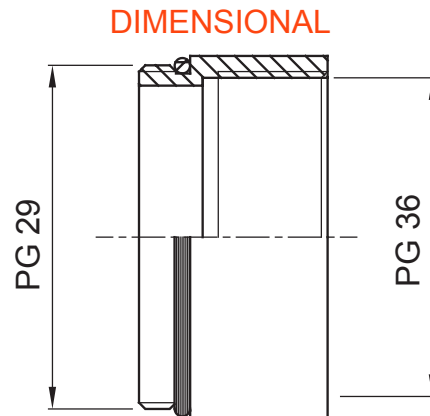

IP	IP65	חומר	פליז בציפוי ניקל
דרגה			
תיאור	הארכה	סוג פסיעה	PG29-PG36
תברג זכר	PG29	תברג נקבה	PG36
טמפרטורת הפעלה	-30 +100 °C	קוד חשמלי	3651

TECHNICAL SYMBOLOGY

IP

IP65

STANDARDS/APPROVALS