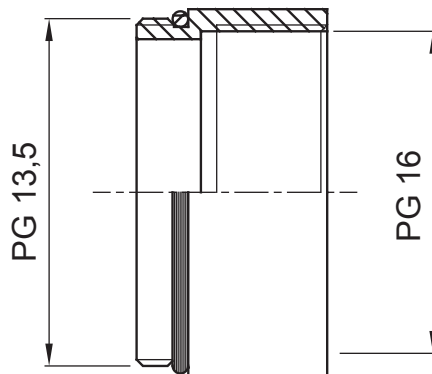

IP	IP65	חומר	פליז בציפוי ניקל
דרגה			
תיאור	הארכה	סוג פסיעה	PG13.5-PG16
תברג זכר	PG13.5	תברג נקבה	PG16
טמפרטורת הפעלה	-30 +100 °C	קוד חשמלי	3651

DIMENSIONAL

TECHNICAL SYMBOLOGY

IP

IP65

STANDARDS/APPROVALS