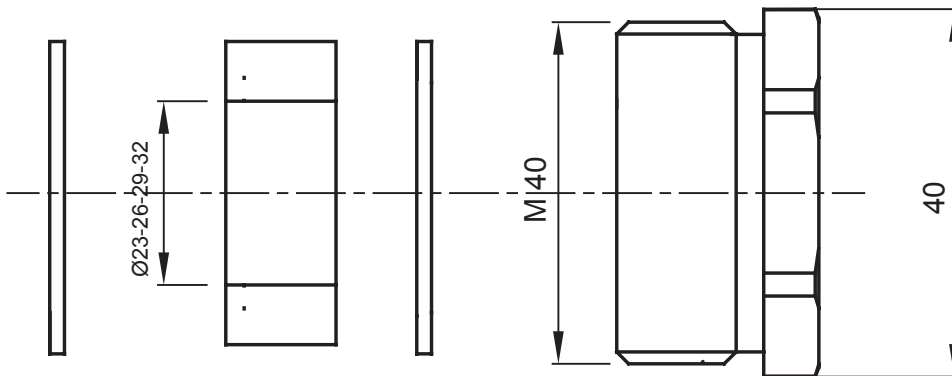

IP	IP65	חומר	פליז בציפוי ניקל
דרגה			
תיאור	כניסת כבל	סוג פסיעה	M40
אטמים	23 / 26 / 29 / 32	טמפרטורת הפעלה	±30 +100 °C
קוטרו (מ"מ)			
קוד חשמלי	3651	סטנדרט	EN 50262 - IEC 62444 - IEC/EN 60243

DIMENSIONAL