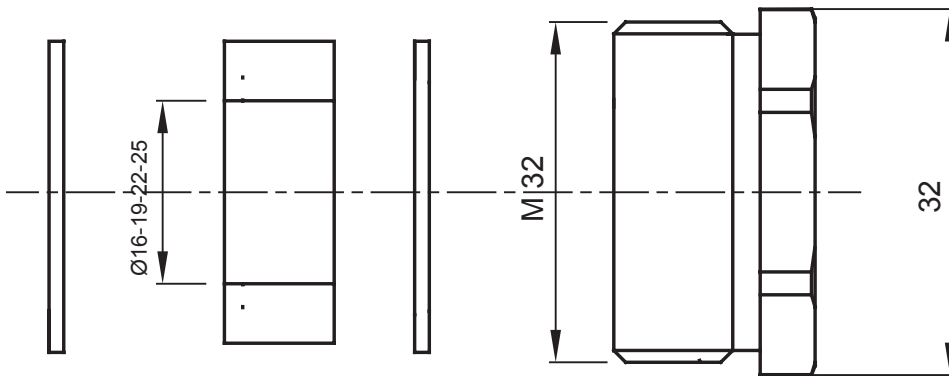

IP	IP65	חומר	פליז בציפוי ניקל
דרגה			
תיאור	כניסת כבל	סוג פסיעה	M32
אטמים	16 / 19 / 22 / 25	טמפרטורת הפעלה	±30 +100 °C
קוטר (מ"מ)			
קוד חשמלי	3651	סטנדרט	EN 50262 - IEC 62444 - IEC/EN 60243

DIMENSIONAL