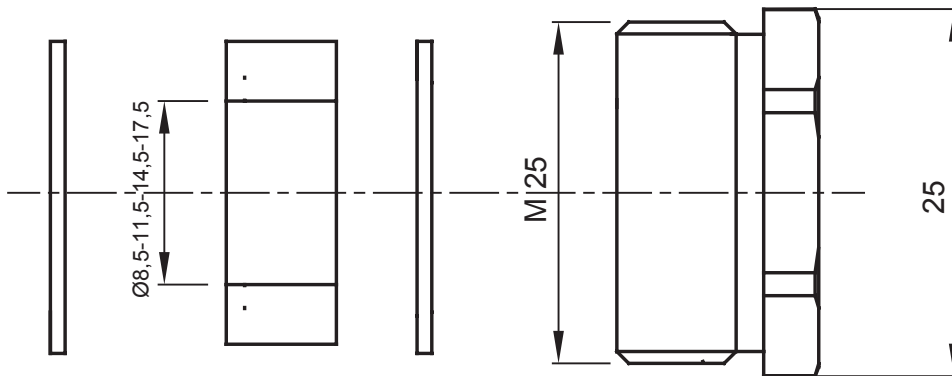

IP	IP65	חומר	פליז בציפוי ניקל
דרגה			
תיאור	כניסת כבל	סוג פסיעה	M25
אטמים	8.5 / 11.5 / 14.5 / 17.5	טמפרטורת הפעלה	±30 +100 °C
מ"מ קוטר			
קוד חשמלי	3651	סטנדרט	EN 50262 - IEC 62444 - IEC/EN 60243

### DIMENSIONAL