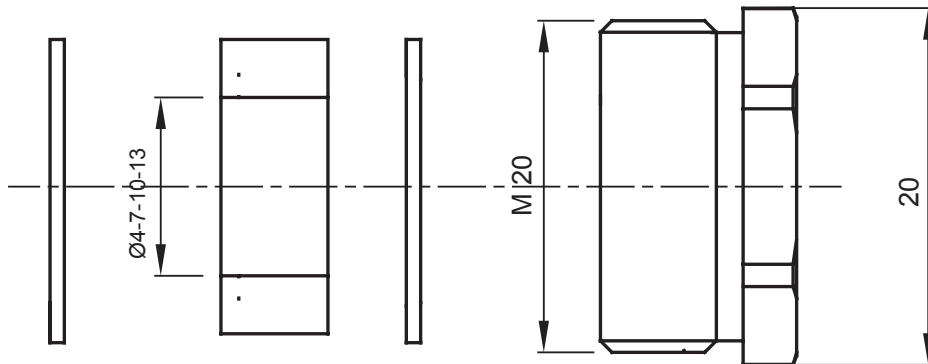

IP	IP65	חומר	פליז בציפוי ניקל
דרגה			
תיאור	כניסת כבל	סוג פסיעה	M20
אטמים	4 / 7 / 10 / 13	טמפרטורת הפעלה	±30 +100 °C
קוטר (מ"מ)			
קוד חשמלי	3651	סטנדרט	EN 50262 - IEC 62444 - IEC/EN 60243

DIMENSIONAL

TECHNICAL SYMBOLOGY