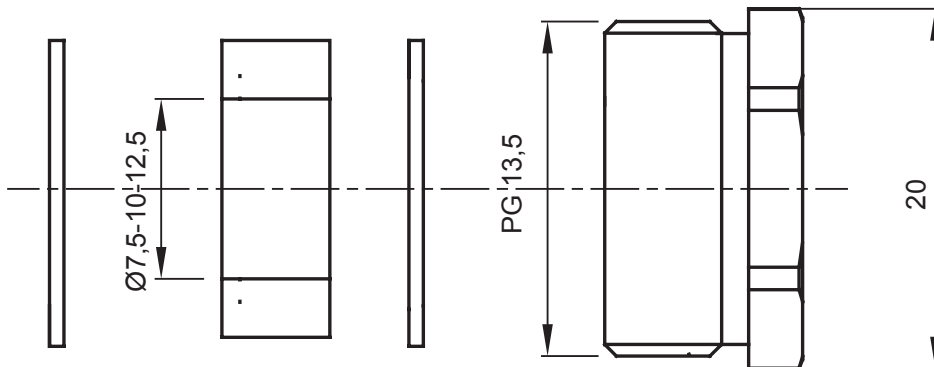

IP	IP65	חומר	פליז בציפוי ניקל
דרגה			
תיאור	כניסת כבל	סוג פסיעה	PG13.5
אטמים	7.5 / 10 / 12.5	טמפרטורת הפעלה	±30 +100 °C
קוטר (מ"מ)			
קוד חשמלי	3651	סטנדרט	EN 50262   IEC62444   DIN 40430

### DIMENSIONAL