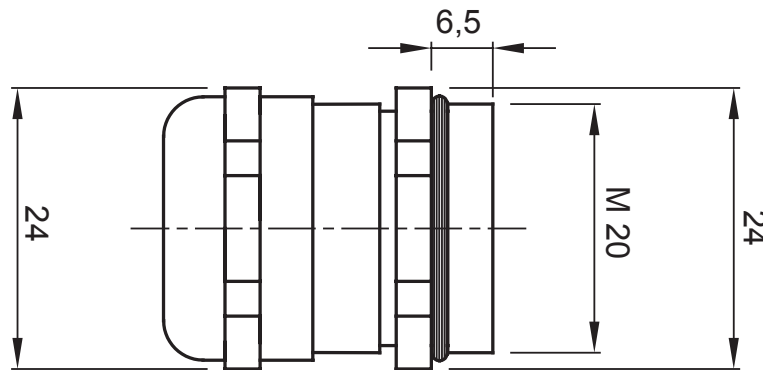

IP	חומר	IP68 (בר 3 עבור)	פליז בציפוי ניקל
דרגה	תיאור	13 עד 10 מ-	כניסת כבל
מ"מ) עבור כבלים קוטר	טמפרטורת הפעלה	M20	+100 °C / -30
סוג פסיעה	סטנדרט	3651	EN 50262 - IEC 62444 - IEC/EN 60243
קוד חשמלי			

### DIMENSIONAL