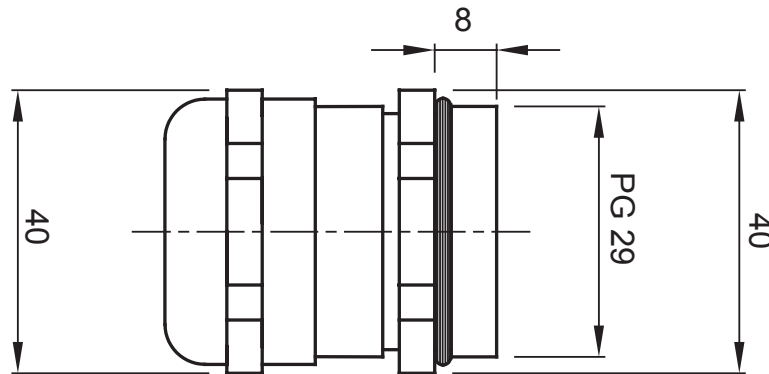

| | | | |
|---------------------|----------------|------------------|---------------------------------|
| IP | חומר | IP68 (בר 3 עבור) | פליז בציפוי ניקל |
| דרגה | תיאור | 24 עד 17 מ- | כניסת כבל |
| מ"מ עבור כבלים קוטר | טמפרטורת הפעלה | PG29 | +100 °C -30 |
| סוג פסיעה | סטנדרט | 3651 | EN 50262 IEC62444 DIN 40430 |
| קוד חשמלי | | | |

DIMENSIONAL

TECHNICAL SYMBOLOGY

IP

IP68 (בר 3 עבור)

STANDARDS/APPROVALS