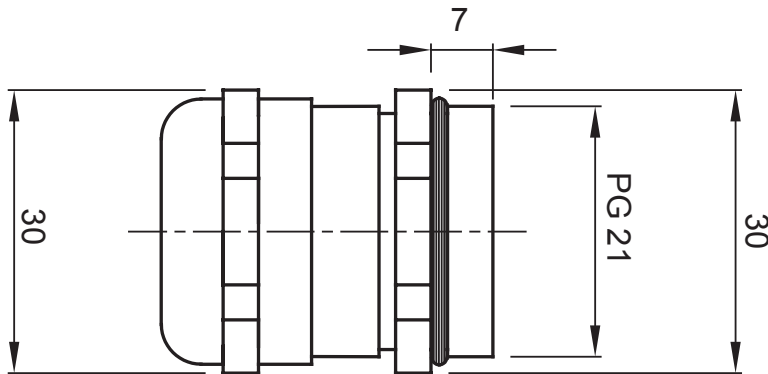

IP	חומר	דרגה	פליז בציפוי ניקל
IP68	(בר 3 עבור) IP68		
דרגה	תיאור	מ"מ (עבור כבלים קוטר)	כניסת כבל
	17 עד 12 מ		
סוג פגיעה	טמפרטורת הפעלה	PG21	±30 +100 °C
קוד חשמלי	סטנדרט	3651	EN 50262 IEC62444 DIN 40430

DIMENSIONAL

TECHNICAL SYMBOLOGY

IP

IP68 (בר 3 עבור)

STANDARDS/APPROVALS