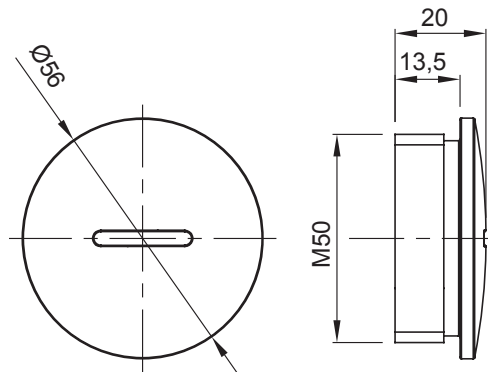

מערכות אביזרים למתקנים חשמליים המשמשים ליישומי מגורים, יישומים שלישוניים ויישומי תעשייה. המערכת כוללת תפסנים המערכת גם כוללת: (דרה DF) וצינורות גמישים (דרה RK) לצינורות וכבלים, מחברי כבלים, אביזרים לצינורות קשיחים (44 מקו המוצרים) ומהדקים (52FS מקו המוצרים) מגוון רחב של אביזרים.

צבע	RAL 7035 אפור	IP דרגה	IP65
חומר	ניילון	פסיעה	M50
קוד חשמלי	36B		

DIMENSIONAL

TECHNICAL SYMBOLOGY

IP

IP65