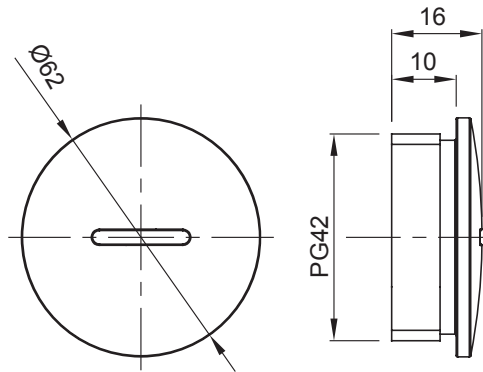

מערכות אביזרים למתקנים חשמליים המשמשים ליישומי מגורים, יישומים שלישוניים ויישומי תעשייה. המערכת כוללת תפסנים המערכת גם כוללת: (דרה DF) PG וצינורות גמישים (דרה RK) לצינורות וכבלים, מחברי כבלים, אביזרים לצינורות קשיחים (44 מקו המוצרים) ומהדקים (52FS מקו המוצרים) מגוון רחב של אביזרים.

צבע	RAL 7035 אפור	IP דרגה	IP65
חומר	ניילון	פסיעה	PG42
קוד חשמלי	36B		

DIMENSIONAL

TECHNICAL SYMBOLOGY

IP

IP65