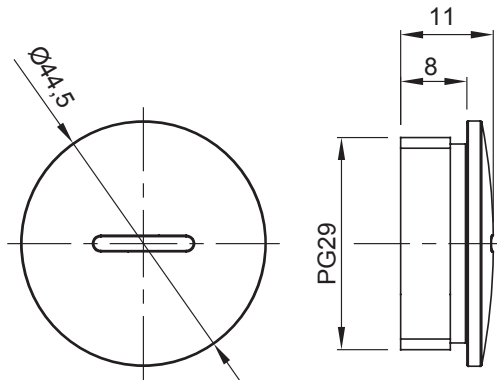

צבע	RAL 7035 אפור	IP דרגה	IP65
חומר	ניילון	פסיעה	PG29
קוד חשמלי	36B		

DIMENSIONAL

TECHNICAL SYMBOLOGY

IP

IP65