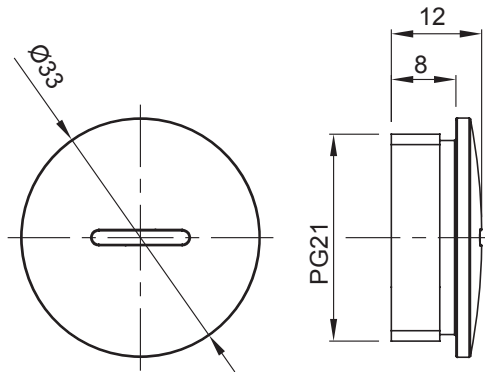

צבע	RAL 7035 אפור	IP דרגה	IP65
חומר	ניילון	פסיעה	PG21
קוד חשמלי	36B		

### DIMENSIONAL