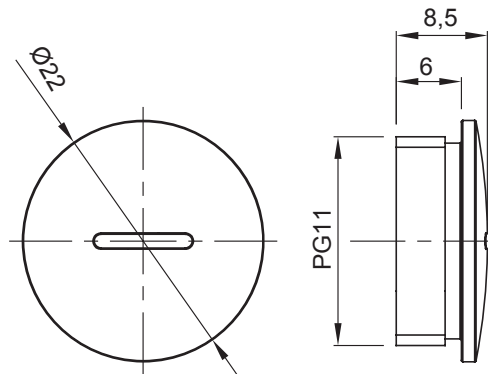

צבע	RAL 7035 אפור	IP דרגה	IP65
חומר	ניילון	פסיעה	PG11
קוד חשמלי	36B		

DIMENSIONAL

TECHNICAL SYMBOLOGY

IP

IP65