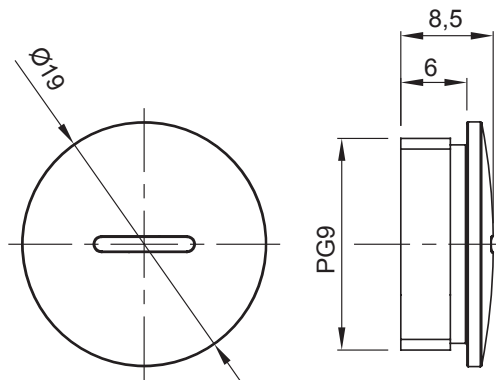

מערכות אביזרים למתקנים חשמליים המשמשים ליישומי מגורים, יישומים שלישוניים ויישומי תעשייה. המערכת כוללת תפסנים המערכת גם כוללת: (דרה DF) וצינורות גמישים (דרה RK) לצינורות וכבלים, מחברי כבלים, אביזרים לצינורות קשיחים (44 מקו המוצרים) ומהדקים (52FS מקו המוצרים) מגוון רחב של אביזרים

צבע	RAL 7035 אפור	IP דרגה	IP65
חומר	ניילון	פסיעה	PG9
קוד חשמלי	36B		

DIMENSIONAL

TECHNICAL SYMBOLOGY

IP

IP65