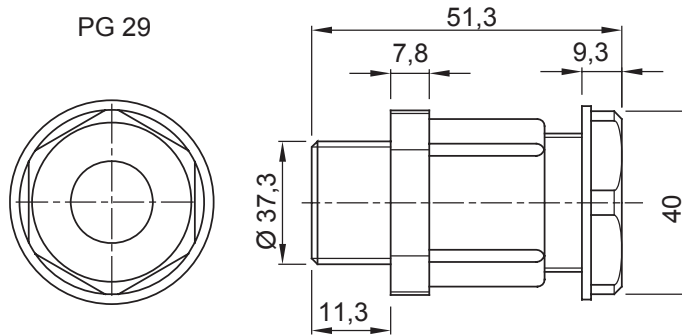

צבע	RAL 7035 אפור	IP דרגה	IP54
חומר	ניילון	מ"מ עבור כבלים קוטר	25 עד 18 מ
פגיעה PG	29	מ"מ התקנה קוטר חור	37
תיאור	כניסת כבל	בדיקת תיל להט	650 °C
טמפרטורת הפעלה	±25 +65 °C	קוד חשמלי	36B
סטנדרט	EN 50262 - IEC62444 - DIN 40430		

### DIMENSIONAL

### TECHNICAL SYMBOLOGY

**IP GWT**

IP54 650 °C